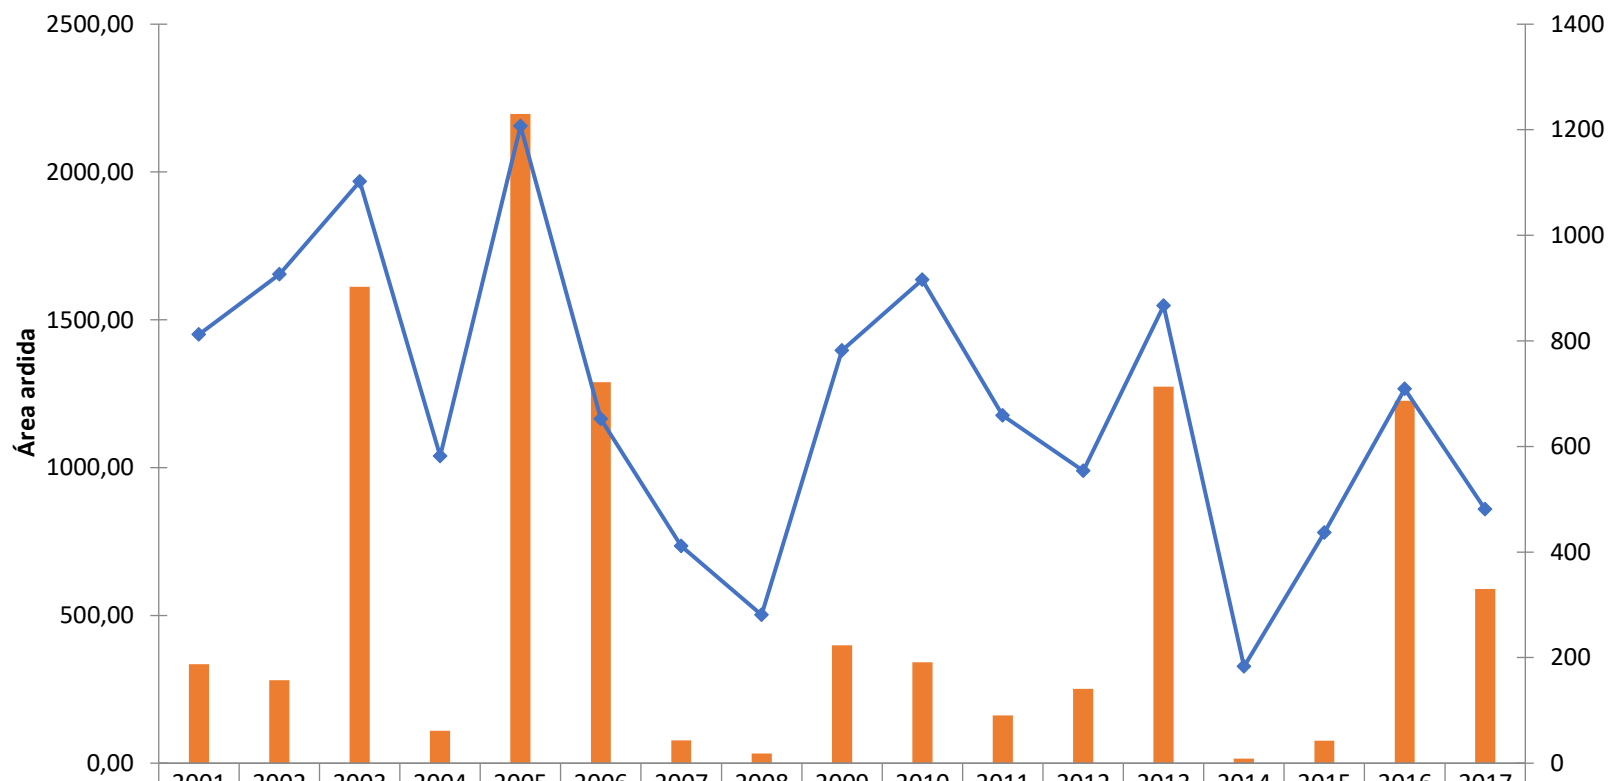

Resultados Incêndios Rurais 2018 / Freguesia

	2001	2002	2003	2004	2005	2006	2007	2008	2009	2010	2011	2012	2013	2014	2015	2016	2017
Área ardida	334,9	280,8	1611,	110,1	2196,	1288,	77,65	32,73	398,6	341,1	161,4	251,5	1274,	15,60	76,21	1225,	589,8
Nº Ocorrências	812	926	1102	582	1207	652	411	281	782	916	659	554	867	183	437	709	481

Resultados Incêndios Rurais 2018		
Freguesia	N.º de Ignições	Área Ardida (ha)
Aguiar de Sousa	23	1,59
Astromil	54	5,43
Baltar	9	0,28
Beire	5	0,22
Cete	12	1,35
Cristelo	1	0,00
Duas Igrejas	9	0,20
Gandra	17	2,05
Lordelo	28	0,90
Louredo	7	0,37
Parada de Todeia	5	0,33
Paredes*	38	3,86
Rebordosa	16	0,76
Recarei	42	10,04
Sobreira	35	3,95
Sobrosa	3	0,07
Vandoma	9	2,72
Vilela	20	2,54
Total	333	36,65
Paredes* - Somatório da agregação das freguesias		