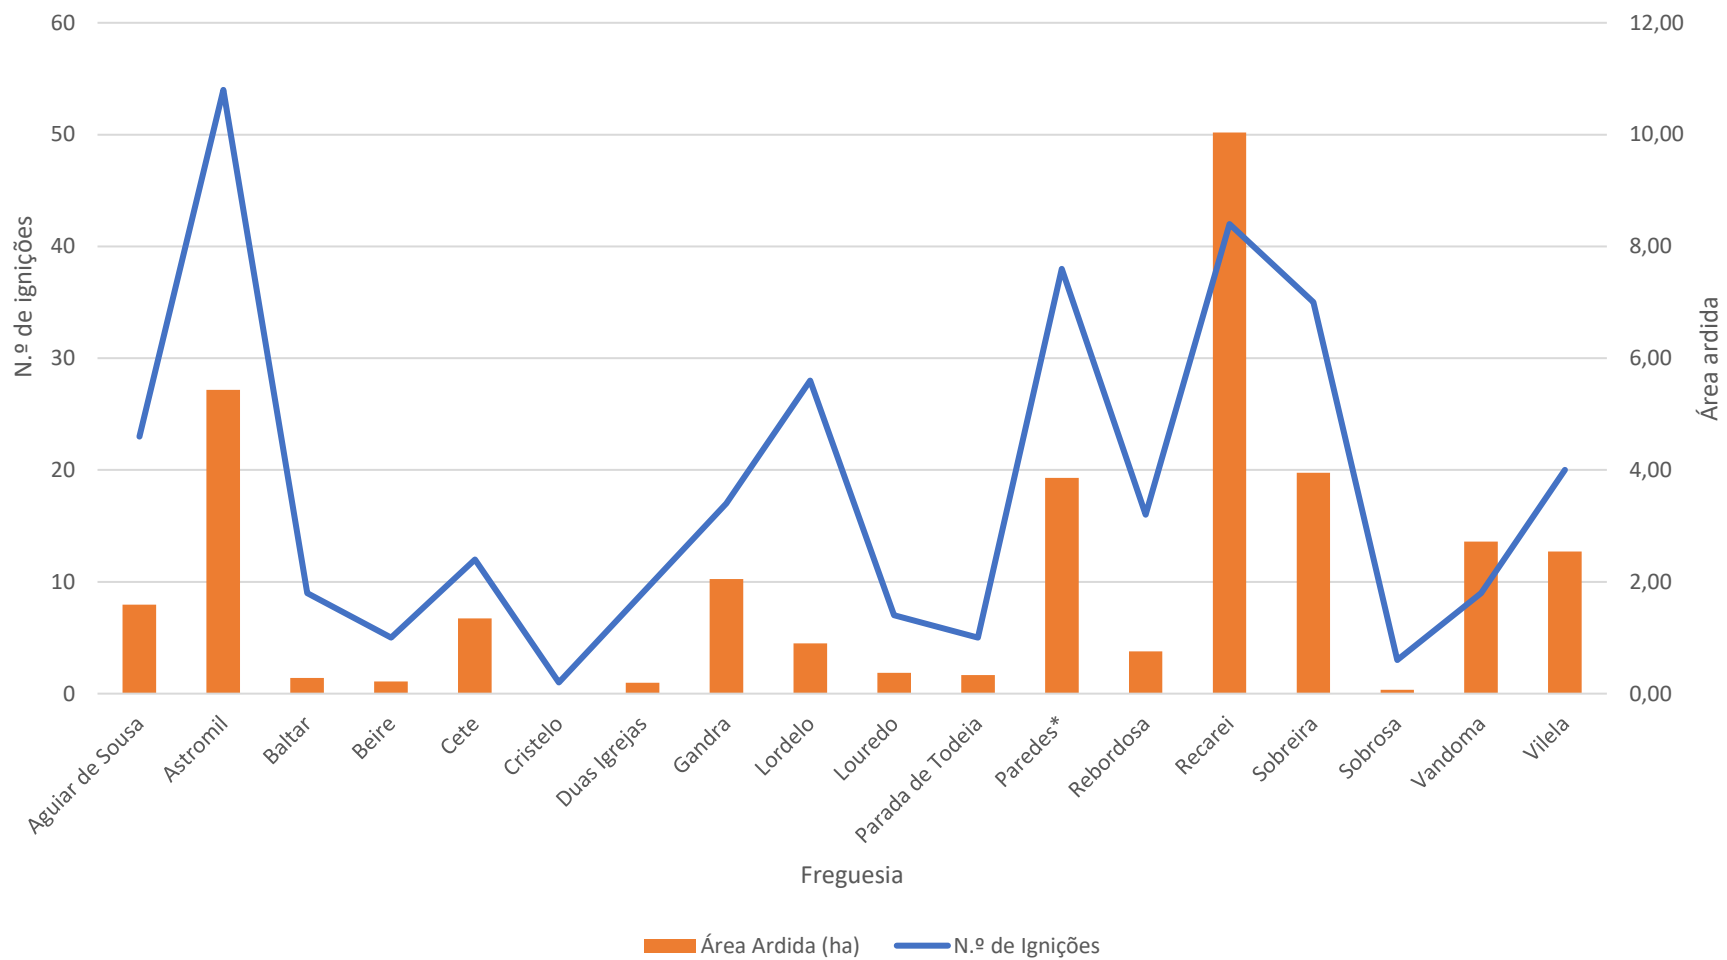

Resultados Incêndios Rurais 2018 / Freguesia

	2001	2002	2003	2004	2005	2006	2007	2008	2009	2010	2011	2012	2013	2014	2015	2016	2017
Área ardida	334,9	280,8	1611,	110,1	2196,	1288,	77,65	32,73	398,6	341,1	161,4	251,5	1274,	15,60	76,21	1225,	589,8
Nº Ocorrências	812	926	1102	582	1207	652	411	281	782	916	659	554	867	183	437	709	481

Resultados Incêndios Rurais 2018		
Freguesia	N.º de Ignições	Área Ardida (ha)
Aguiar de Sousa	23	1,59
Astromil	54	5,43
Baltar	9	0,28
Beire	5	0,22
Cete	12	1,35
Cristelo	1	0,00
Duas Igrejas	9	0,20
Gandra	17	2,05
Lordelo	28	0,90
Louredo	7	0,37
Parada de Todeia	5	0,33
Paredes*	38	3,86
Rebordosa	16	0,76
Recarei	42	10,04
Sobreira	35	3,95
Sobrosa	3	0,07
Vandoma	9	2,72
Vilela	20	2,54
Total	333	36,65
Paredes* - Somatório da agregação das freguesias		