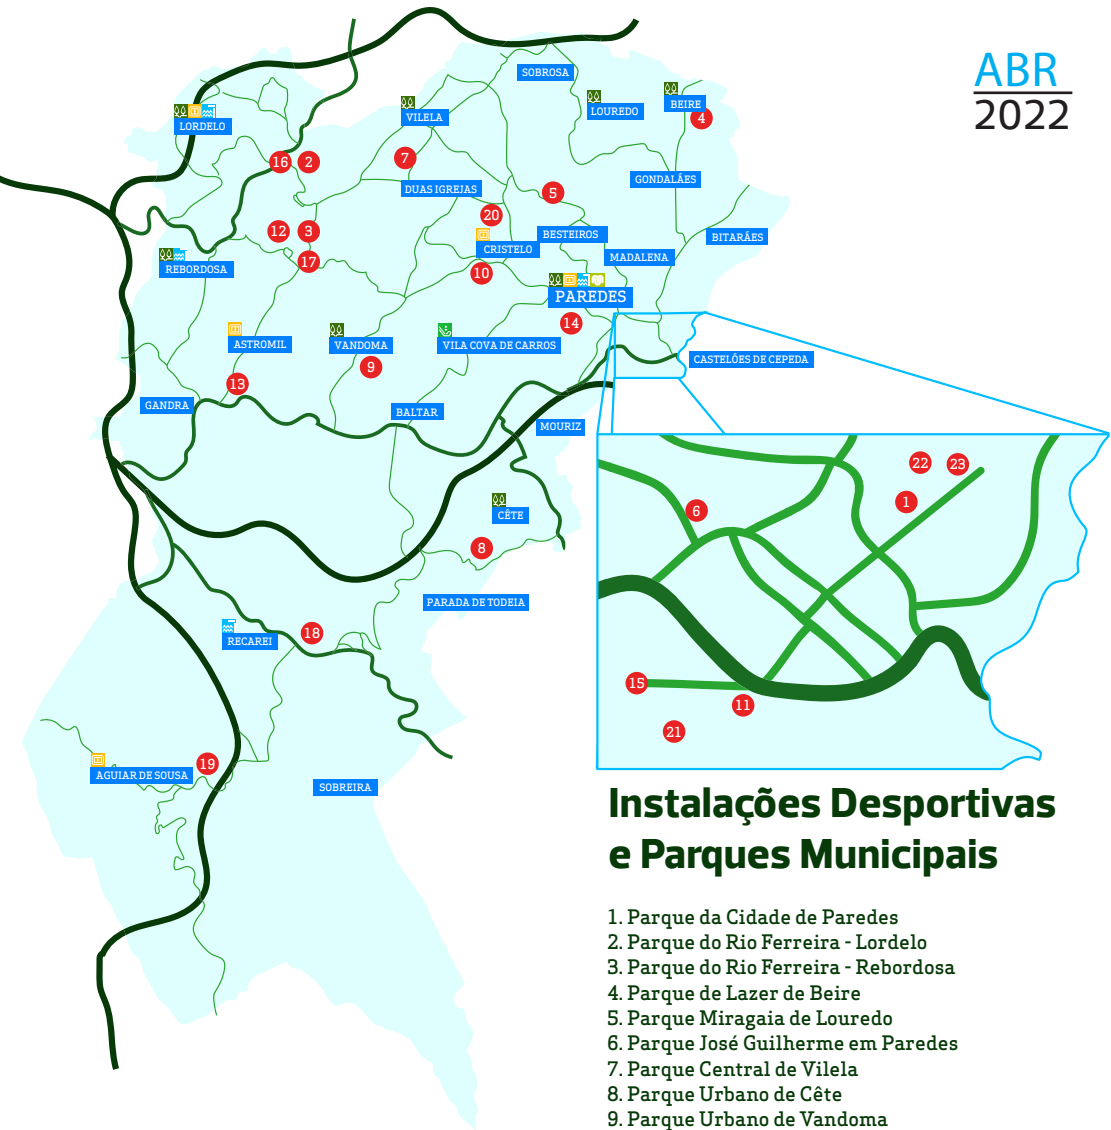

Instalações Desportivas e Parques Municipais

1. Parque da Cidade de Paredes
2. Parque do Rio Ferreira - Lordelo
3. Parque do Rio Ferreira - Rebordosa
4. Parque de Lazer de Beire
5. Parque Miragaia de Louredo
6. Parque José Guilherme em Paredes
7. Parque Central de Vilela
8. Parque Urbano de Cête
9. Parque Urbano de Vandoma
10. Campo de Golfe do Aqueduto
11. Pavilhão Multiusos de Paredes
12. Pavilhão Rota dos Móveis
13. Multiusos de Astromil
14. Cidade Desportiva de Paredes
15. Piscina Municipal de Paredes
16. Piscina Municipal de Lordelo
17. Piscina Municipal de Rebordosa
18. Piscina Municipal Rota dos Móveis
19. Multiusos de Aguiar de Sousa
20. Pavilhão Municipal Escolar de Cristelo
21. Pavilhão Municipal Escolar de Paredes
22. Centro de Marcha e Corrida
23. Piscina Verde