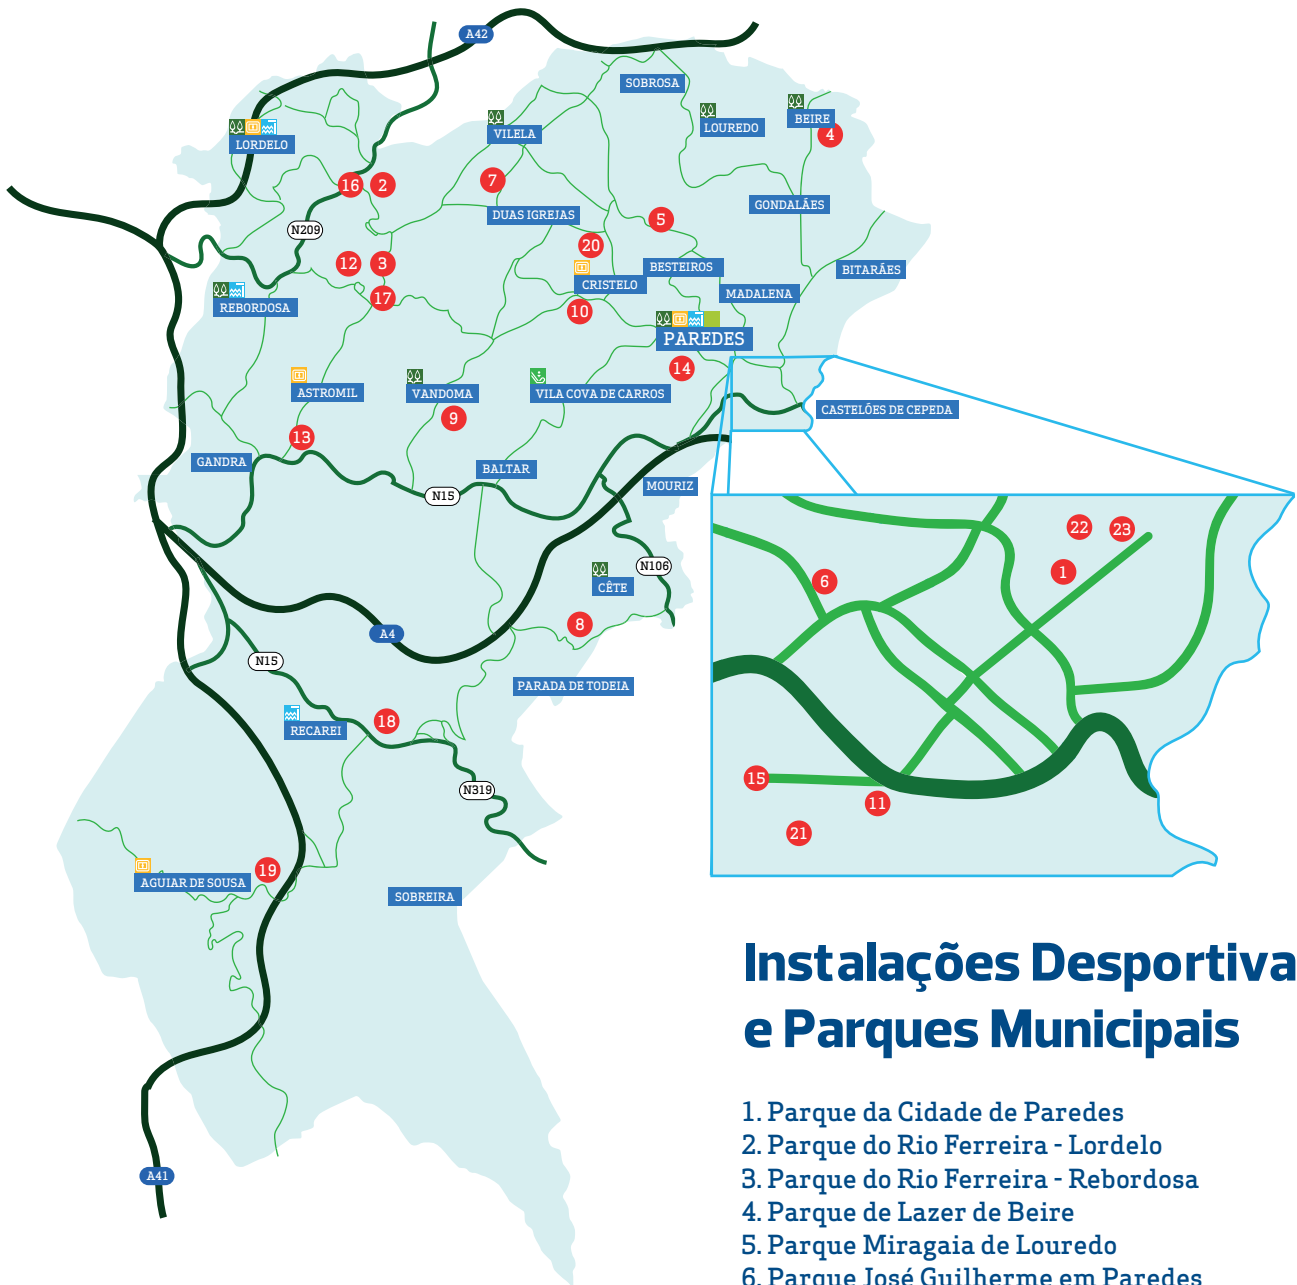

Tel. 224 337 420

Mail. piscinarotadosmoveis@cm-paredes.pt

Instalações Desportivas e Parques Municipais

1. Parque da Cidade de Paredes
2. Parque do Rio Ferreira - Lordelo
3. Parque do Rio Ferreira - Rebordosa
4. Parque de Lazer de Beire
5. Parque Miragaia de Louredo
6. Parque José Guilherme em Paredes
7. Parque Central de Vilela
8. Parque Urbano de Cête
9. Parque Urbano de Vandoma
10. Campo de Golfe do Aqueduto
11. Pavilhão Multiusos de Paredes
12. Pavilhão Rota dos Móveis
13. Multiusos de Astromil
14. Cidade Desportiva de Paredes
15. Piscina Municipal de Paredes
16. Piscina Municipal de Lordelo
17. Piscina Municipal de Rebordosa
18. Piscina Municipal Rota dos Móveis
19. Multiusos de Aguiar de Sousa
20. Pavilhão Municipal Escolar de Cristelo
21. Pavilhão Municipal Escolar de Paredes
22. Centro de Marcha e Corrida
23. Piscina Verde