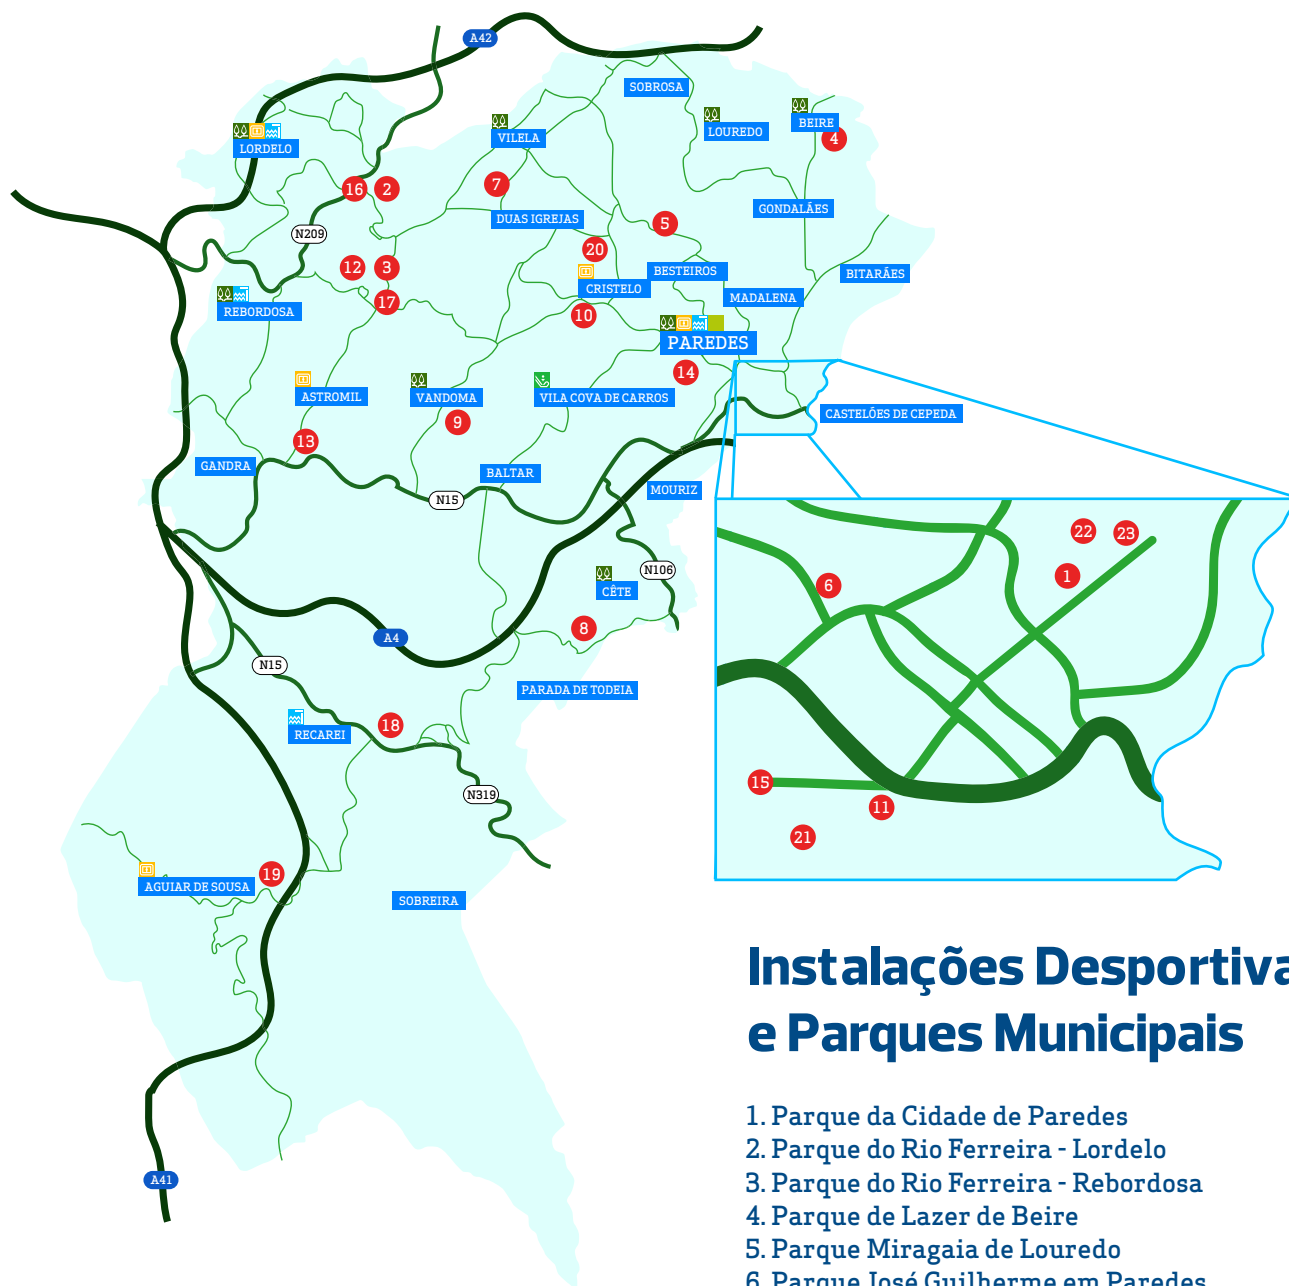

Instalações Desportivas e Parques Municipais

1. Parque da Cidade de Paredes
2. Parque do Rio Ferreira - Lordelo
3. Parque do Rio Ferreira - Rebordosa
4. Parque de Lazer de Beire
5. Parque Miragaia de Louredo
6. Parque José Guilherme em Paredes
7. Parque Central de Vilela
8. Parque Urbano de Cête
9. Parque Urbano de Vandoma
10. Campo de Golfe do Aqueduto
11. Pavilhão Multiusos de Paredes
12. Pavilhão Rota dos Móveis
13. Multiusos de Astromil
14. Cidade Desportiva de Paredes
15. Piscina Municipal de Paredes
16. Piscina Municipal de Lordelo
17. Piscina Municipal de Rebordosa
18. Piscina Municipal Rota dos Móveis
19. Multiusos de Aguiar de Sousa
20. Pavilhão Municipal Escolar de Cristelo
21. Pavilhão Municipal Escolar de Paredes
22. Centro de Marcha e Corrida
23. Piscina Verde