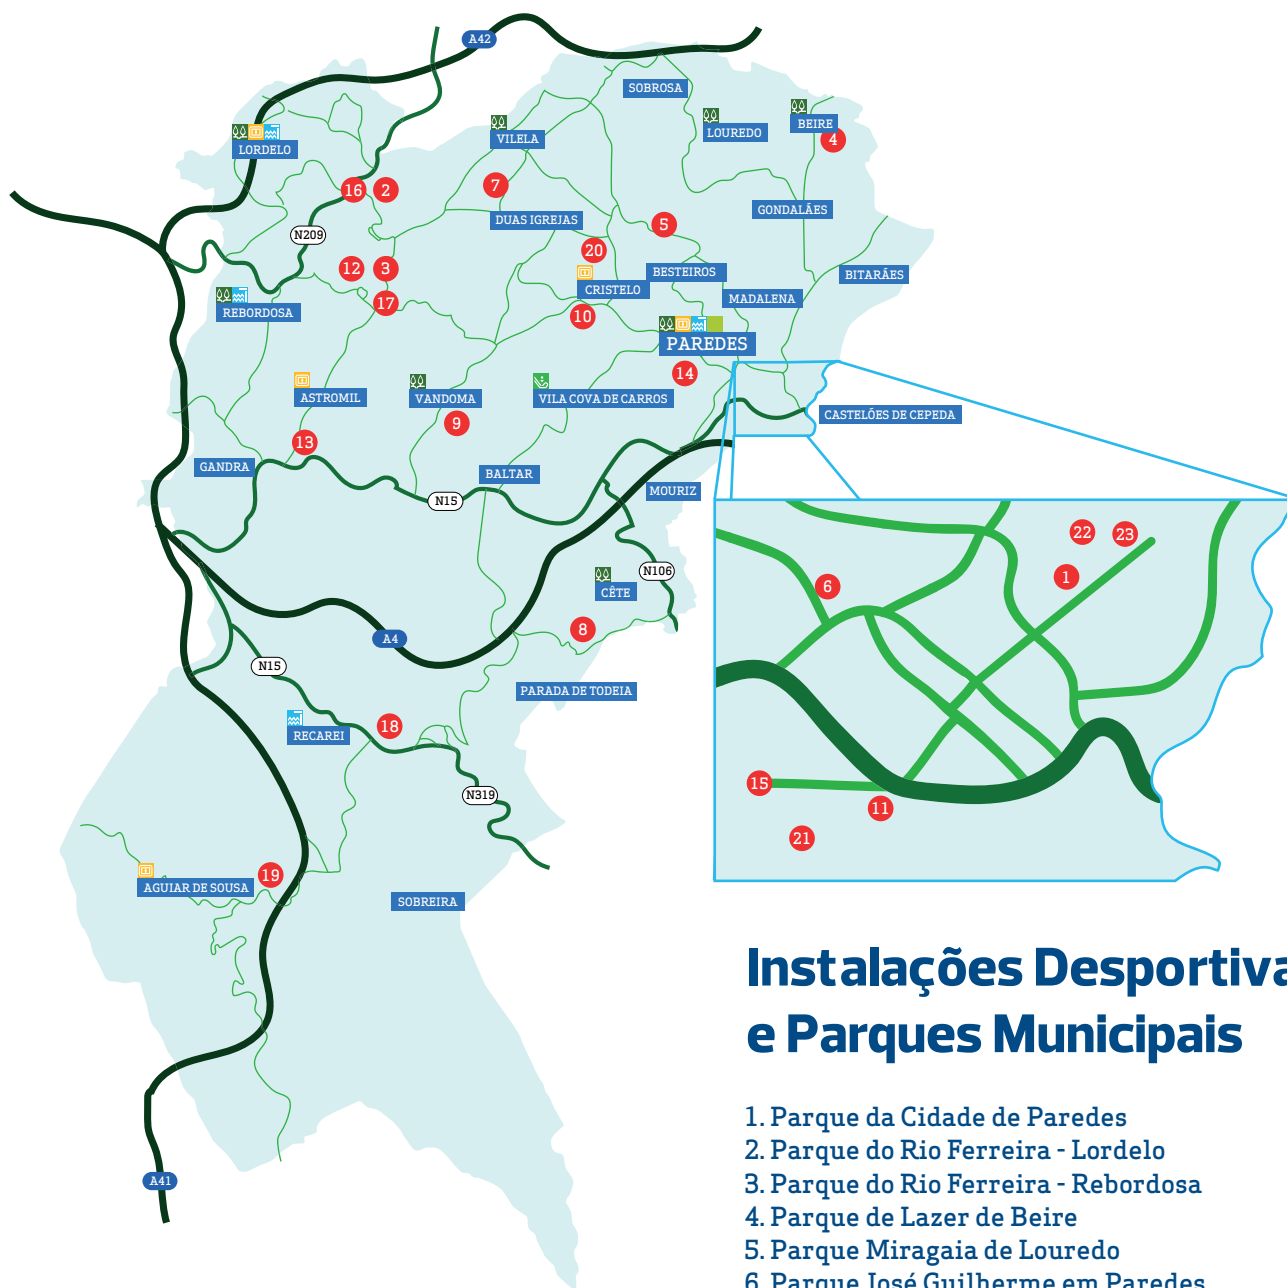

## Instalações Desportivas e Parques Municipais

1. Parque da Cidade de Paredes
2. Parque do Rio Ferreira - Lordelo
3. Parque do Rio Ferreira - Rebordosa
4. Parque de Lazer de Beire
5. Parque Miragaia de Louredo
6. Parque José Guilherme em Paredes
7. Parque Central de Vilela
8. Parque Urbano de Cête
9. Parque Urbano de Vandoma
10. Campo de Golfe do Aqueduto
11. Pavilhão Multiusos de Paredes
12. Pavilhão Rota dos Móveis
13. Multiusos de Astromil
14. Cidade Desportiva de Paredes
15. Piscina Municipal de Paredes
16. Piscina Municipal de Lordelo
17. Piscina Municipal de Rebordosa
18. Piscina Municipal Rota dos Móveis
19. Multiusos de Aguiar de Sousa
20. Pavilhão Municipal Escolar de Cristelo
21. Pavilhão Municipal Escolar de Paredes
22. Centro de Marcha e Corrida
23. Piscina Verde