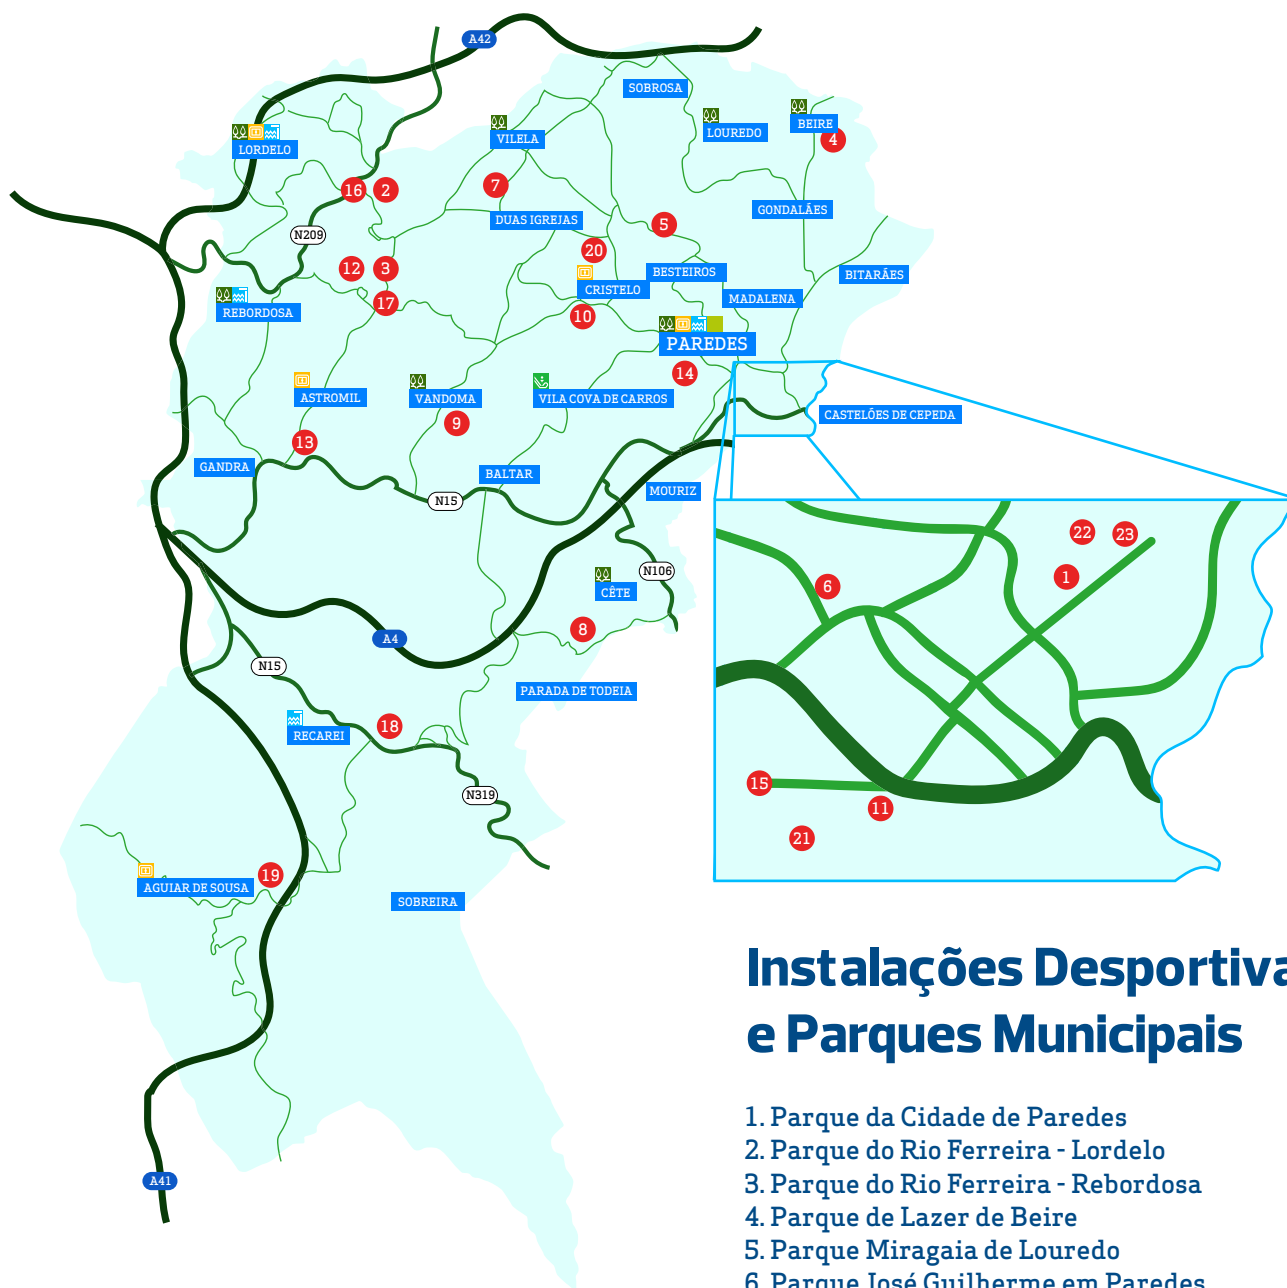

Instalações Desportivas e Parques Municipais

1. Parque da Cidade de Paredes
2. Parque do Rio Ferreira - Lordelo
3. Parque do Rio Ferreira - Rebordosa
4. Parque de Lazer de Beire
5. Parque Miragaia de Louredo
6. Parque José Guilherme em Paredes
7. Parque Central de Vilela
8. Parque Urbano de Cête
9. Parque Urbano de Vandoma
10. Campo de Golfe do Aqueduto
11. Pavilhão Multiusos de Paredes
12. Pavilhão Rota dos Móveis
13. Multiusos de Astromil
14. Cidade Desportiva de Paredes
15. Piscina Municipal de Paredes
16. Piscina Municipal de Lordelo
17. Piscina Municipal de Rebordosa
18. Piscina Municipal Rota dos Móveis
19. Multiusos de Aguiar de Sousa
20. Pavilhão Municipal Escolar de Cristelo
21. Pavilhão Municipal Escolar de Paredes
22. Centro de Marcha e Corrida
23. Piscina Verde