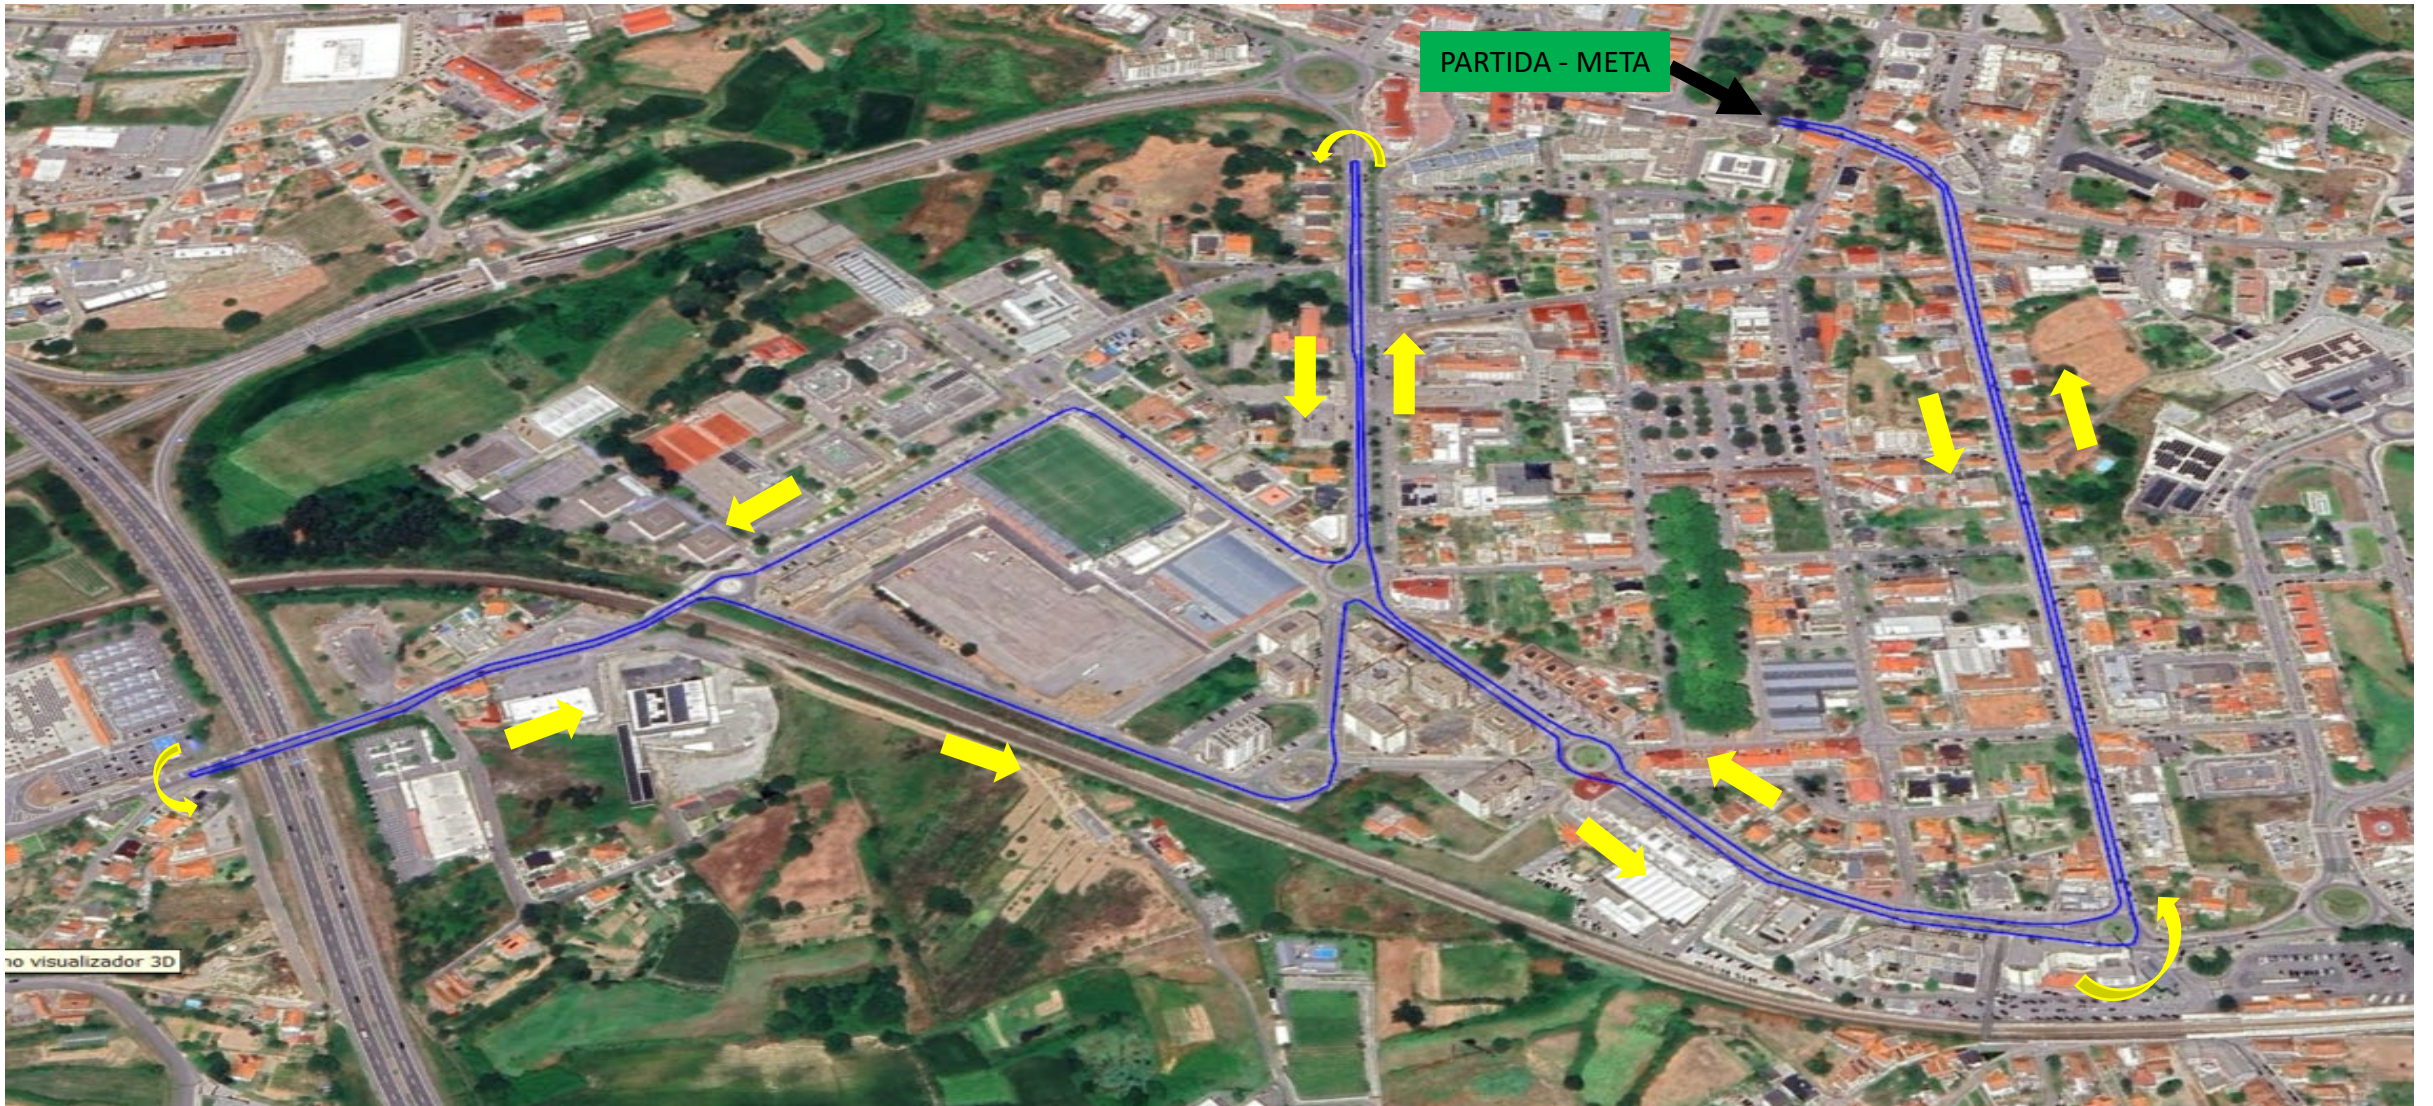

Paredes 10 km

Paredes 10 km

Partida: Parque José Guilherme, Av. da Republica, Av. Dr. Francisco Sá Carneiro, Av. Comendador Abílio Seabra, retorno , Av. Comendador Abílio Seabra, Rua do Campo das Laranjeiras, Rua António Araújo, Rua Dom Gabriel de Sousa, retorno, Rua Dom Gabriel de Sousa, Av. João Paulo II, Av. Dr. Francisco Sá Carneiro, Rua da Igreja Velha, Av. Das Comunidades, Av. Granja da Fonseca, retorno, Av. Granja da Fonseca, Av. Das Comunidades, Rua da Circular Rodoviária Interna de Paredes, retorno, Rua da Circular Rodoviária Interna de Paredes, N106-2, Rua da Estrebuela, Av. Das Comunidades, Rua da Igreja Velha, Av. Da Republica, Parque José Guilherme: **Meta**

Paredes 5 km

Paredes 5 km

Partida: Parque José Guilherme, Av. da Republica, Av. Dr. Francisco Sá Carneiro, Av. Comendador Abílio Seabra, retorno , Av. Comendador Abílio Seabra, Av. Campo das Laranjeiras, Rua António Araújo, Rua Dom Gabriel de Sousa, retorno, Rua Dom Gabriel de Sousa, Av. João Paulo II, Av. Dr. Francisco Sá Carneiro, Av. Da Republica, Parque José Guilherme : **Meta**